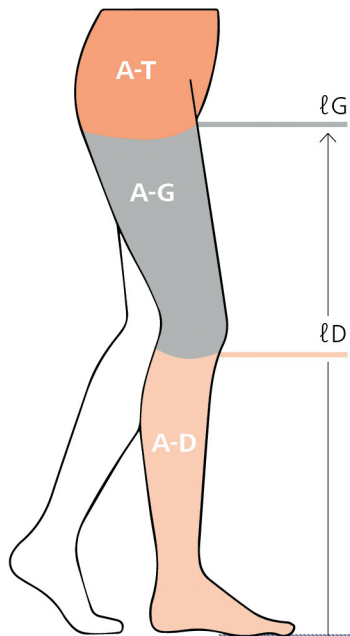

Tabela rozmiarów
Obwód

TOP FINE SELECT

		Circumference in cm					
		S	S PLUS	M	M PLUS	L	L PLUS
	cT	do 80	do 80	do 90	do 90	do 100	do 100
	cH	do 110	do 110	do 120	do 120	do 130	do 130
	cG	42-52	50-60	50-60	58-68	58-68	66-76
	cF	41-50	45-54	48-57	53-62	55-64	61-70
	cE	32-37	36-41	35-40	40-45	38-43	44-49
	cD	28-34	32-38	31-37	36-42	34-40	40-46
	cC	31-36	35-40	34-39	39-44	37-42	43-48
	cB ₁	24-29	24-29	29-32	29-32	32-36	32-36
	cB	19-23	19-23	23-26	23-26	26-29	26-29
	cY	28-32	28-32	32-35	32-35	35-38	35-38
	cA	19-23	19-23	23-26	23-26	26-29	26-29

A-T = Rajstopy; **A-G** = Pończochy; **A-D** = Podkolanówki

Tabela rozmiarów Długości

TOP FINE SELECT

Długość [cm]					
krótkie	33-37	krótkie	61-70	krótkie	61-70
długie	38-44	długie	71-80	długie	71-80
 łD		 łG		 łG	